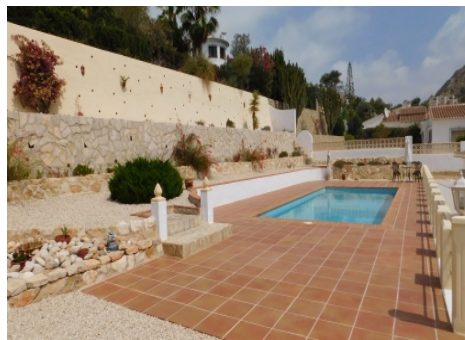

Benitachell: Villa

€399,990

🛏 4

🛁 4

🏠 211m²

🏡 912m²

🏊 ✓