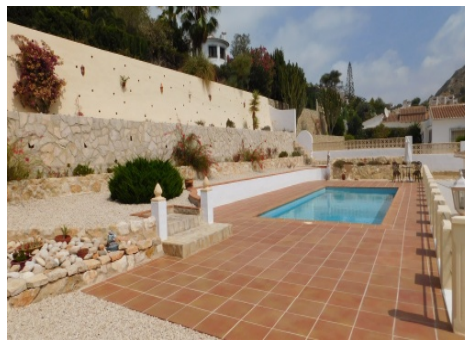

Benitachell: Villa

€399,990

🛏 4

🛁 4

🏠 211m<sup>2</sup>

📏 912m<sup>2</sup>

🏊 ✓